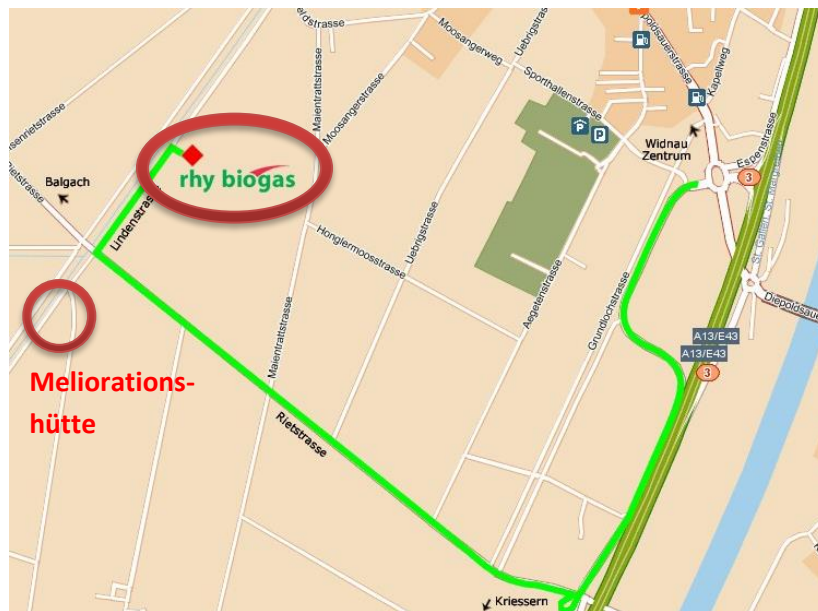

Treffpunkt: ab 1715 Uhr **Rhy Biogas AG**
Tratthof 2160, 9444 Widnau

Zufahrt: Via Umfahrung/Rietstrasse

Parkieren: **Meliorationshütte**
Melioration der Rheinebene

Anfahrtsplan:

ROV RHEINTALISCHER
OFFIZIERSVEREIN

FITNESSABEND 2017

FREITAG, 19. MAI 2017

WIDNAU

BETRIEBSFÜHRUNG RHY BIOGAS AG, TRATTHOF

rhy biogas
CO₂-neutral

Sehr geehrte Damen und Herren

Wir laden Sie ganz herzlich ein zum

ROV Fitnessabend 2017

Freitag, 19. Mai 2017

Tratthof, Widnau

An diesem Abend besichtigen wir die Biogasanlage auf dem Tratthof in Widnau.

Seit 2008 wird auf dem Tratthof Biogas produziert. Über 150 gewerbliche Lieferanten deponieren das ganze Jahr über Grüngut, Gülle, Pflanzenreste, etc. für die Biogasproduktion. Durch verschiedene Produktionsschritte und qualitative Aufbereitung kann das Methan in die örtliche Gasleitung eingespeist werden.

Im Anschluss an die Führung verschieben wir uns zur Meliorationshütte. Sie befindet sich bei den „drei Brücken“ in unmittelbarer Nähe. Bei Grilladen und Getränken lassen wir den Abend in gemütlicher Atmosphäre ausklingen.